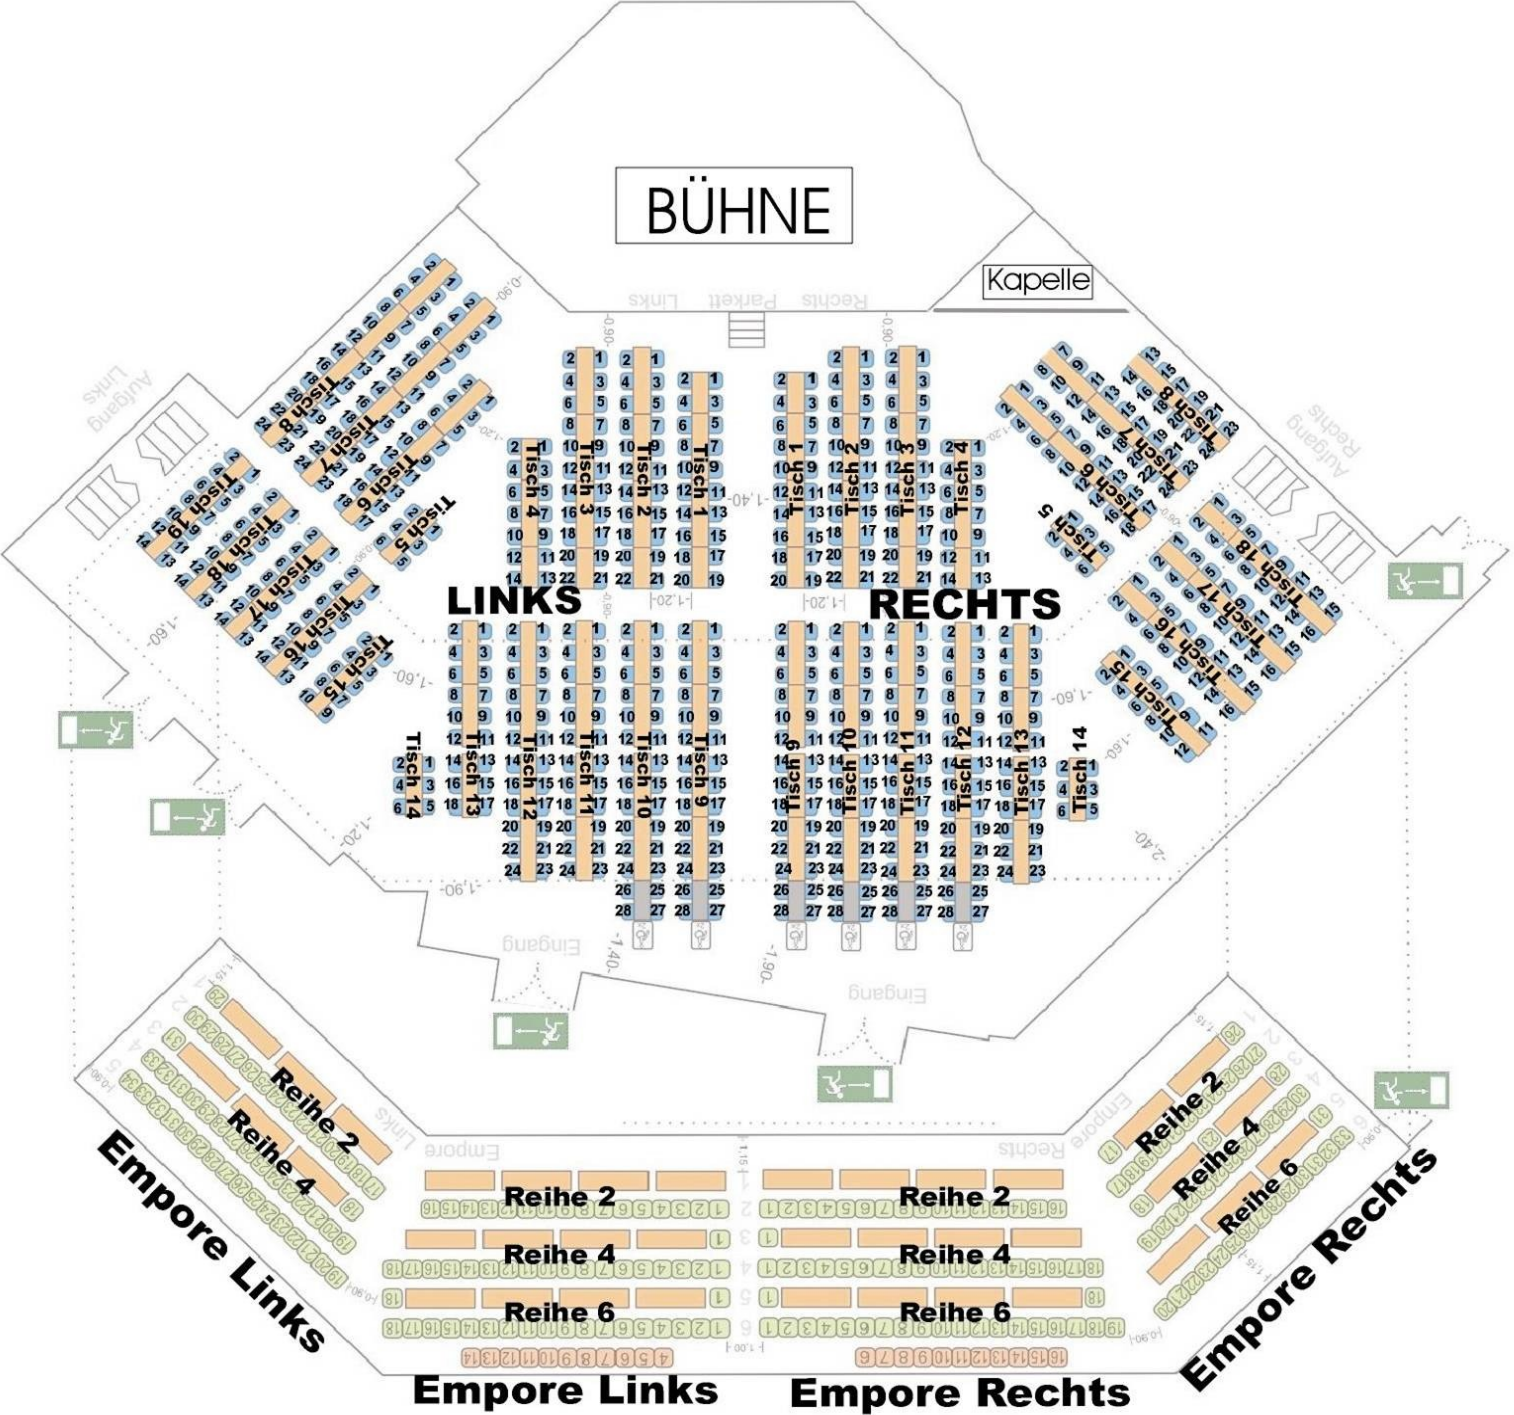

Saalplan der Veranstaltungen der Prinzengarde Alsdorf

Stand: 11/2006